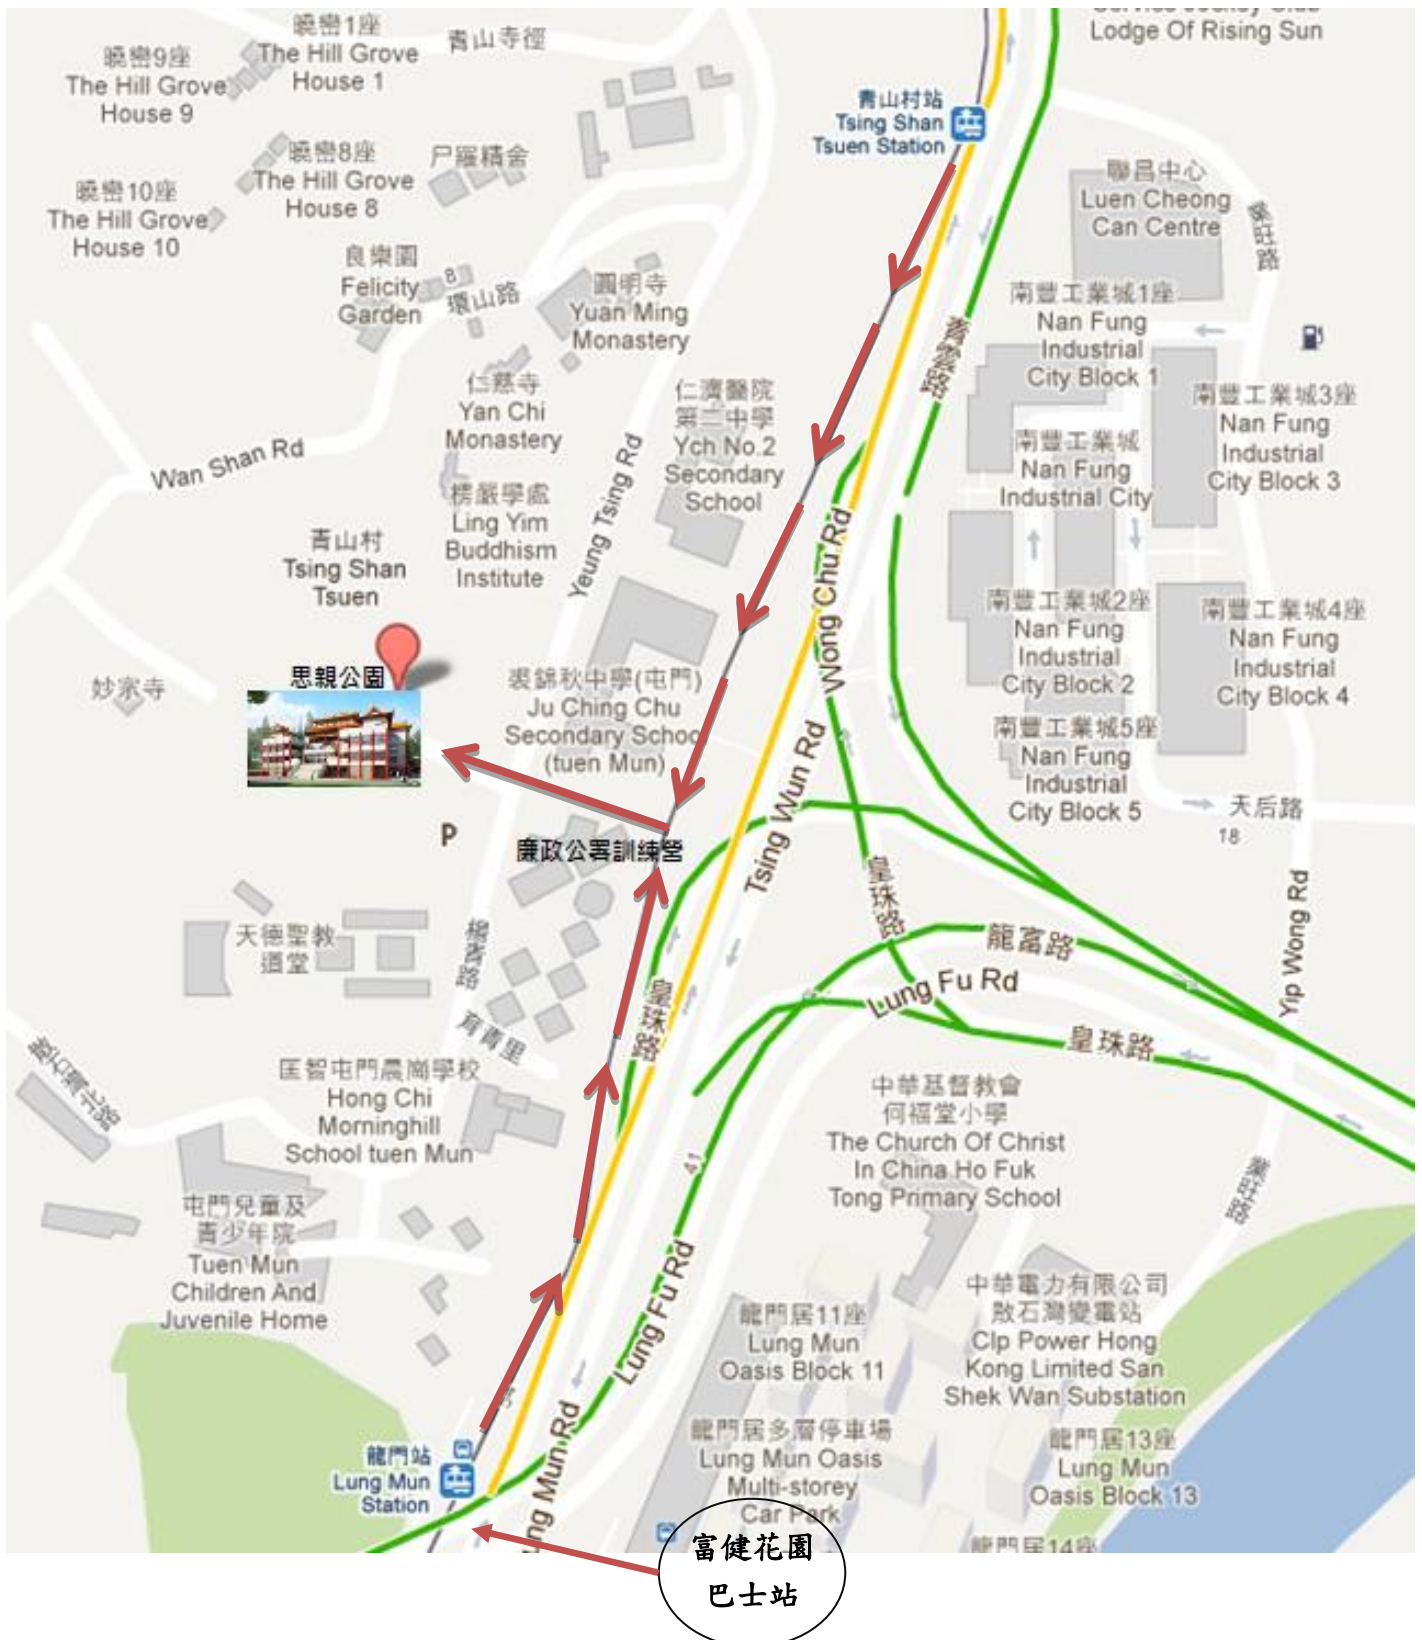

思親公園地址及位置圖

地址：屯門楊青路25號

開放時間：上午9:00-下午5:00

辦公時間：上午9:00-中午12:00 及 下午1:00-5:00

熱線電話

8100-5007

前往思親公園之交通路線資料

➤ 九巴路線:

巴士號碼	路線	車站名稱
259D	油塘 至 龍門居總站	龍門居總站
962X	銅鑼灣 (摩頓台) 至 屯門 (龍門居)	龍門居總站
59A	深水埗(欽州街) 至 屯門碼頭總站	富健花園
59M	荃灣地鐵巴士總站 至 屯門碼頭總站	富健花園
59X	旺角火車站 至 屯門碼頭總站	富健花園

下車後經天橋或交通燈橫過對面馬路，步行 15 分鐘，將會見到達廉政公署訓練營及屯門裘錦秋中學，兩座大廈之間有一條小徑，沿小徑直上，便可到達思親公園

➤ 港鐵 (輕鐵路綫):

號碼	路線	車站名稱
610/615	元朗 <-> 屯門碼頭	青山村
615P	兆康 <-> 屯門碼頭	青山村

下車後往屯門碼頭方向步行 15 分鐘，將會見到達廉政公署訓練營及屯門裘錦秋中學，兩座大廈之間有一條小徑，沿小徑直上，便可到達思親公園

➤ 港鐵 (西鐵路綫):

站/號碼	路線	車站名稱
屯門站 轉乘 506 巴士線	友愛 <-> 屯門碼頭	龍門
兆康站	可轉乘輕鐵 610/615/615P，青山村站落	

下車後經天橋或交通燈橫過對面馬路，步行 15 分鐘，將會見到達廉政公署訓練營及屯門裘錦秋中學，兩座大廈之間有一條小徑，沿小徑直上，便可到達思親公園

➤ 專線小巴:

號碼	路線	車站名稱
44	上水 <-> 屯門碼頭	龍門居

下車後經天橋或交通燈橫過對面馬路，步行 15 分鐘，將會見到達廉政公署訓練營及屯門裘錦秋中學，兩座大廈之間有一條小徑，沿小徑直上，便可到達思親公園

➤ 自行駕駛:

由屯門公路往屯門碼頭方向駕駛→皇珠路直駛向蝴蝶灣方向在第二個出口靠左邊第二線轉入屯門北(青雲路)方向穿過天橋底→靠左見第一支紅綠燈轉左，需橫過路軌→興才街再轉左，直入楊青路，便可到達思親公園